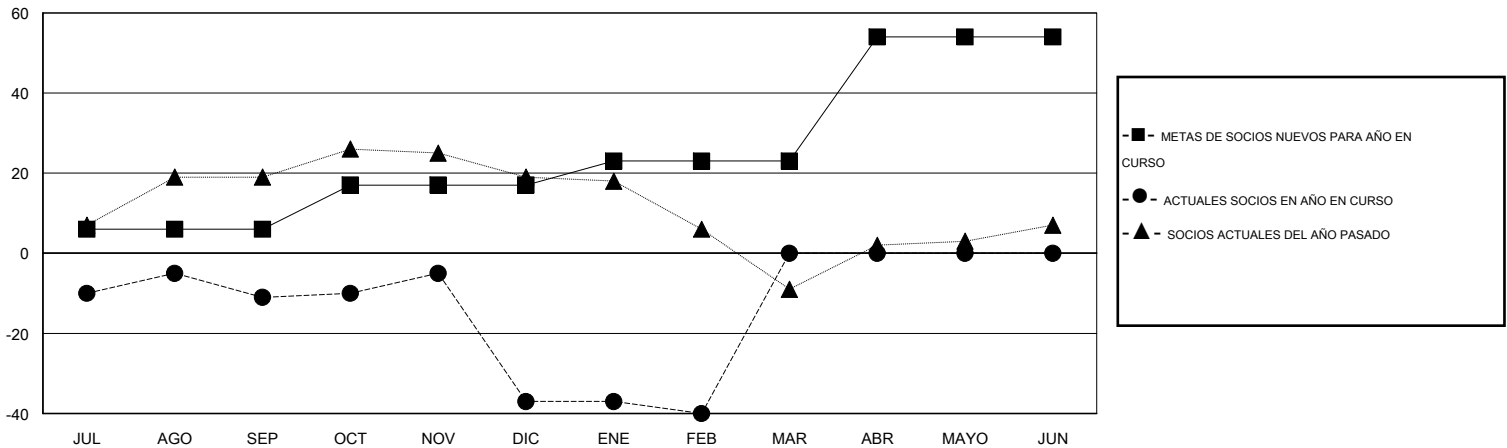

# MONTHLY MEMBERSHIP PROGRESS REPORT

District T 3

Results as of: 2/28/2015

GMT: Pedro Marrello

UBICACIÓN CHILE

GMT DE AE 3

Clubes					socios				
RESULTADOS DE 2014-2015					RESULTADOS DE 2014-2015				
TRIMESTRE	META DE CLUBES NUEVOS	NUEVOS CLUBES	CLUBES DADOS DE BAJA	GANANCIA/PÉRDIDA NETA	TRIMESTRE	META DE SOCIOS NUEVOS	SOCIOS FUNDADORES Y SOCIOS AÑADIDOS	SOCIOS DADOS DE BAJA	GANANCIA/PÉRDIDA NETA
JUL/AGO/SEP	0	0	0	0	JUL/AGO/SEP	6	17	28	-11
OCT/NOV/DIC	0	0	1	-1	OCT/NOV/DIC	11	17	43	-26
ENE/FEB/MAR	0	0	0	0	ENE/FEB/MAR	6	2	5	-3
ABR/MAYO/JUN	1	0	0	0	ABR/MAYO/JUN	31	0	0	0

METAS Y CIFRA ACUMULATIVA DE CLUBES NUEVOS

METAS Y CIFRA ACUMULATIVA DE SOCIOS

CLUBES DADOS DE BAJA: 1	14 CLUBS OF 42 AÑADIERON 1 O MÁS SOCIOS NUEVOS	<u>DISTRIBUCIÓN POR SEXO</u>
		MASCULINO 496 (76.31%)
		FEMENINO 154 (23.69%)
<u>SOCIOS DADOS DE BAJA</u>	<a href="#">CLIC AQUÍ PARA DATOS DE SALUD DE CLUB</a>	SOCIOS EN UNIDAD FAMILIAR 151
FALLECIDOS 7		CABEZA DE FAMILIA 73
CLUB CANCELADO 7		NO ES CABEZA DE FAMILIA 78
OTRO 62		
<b>TOTAL 76</b>		